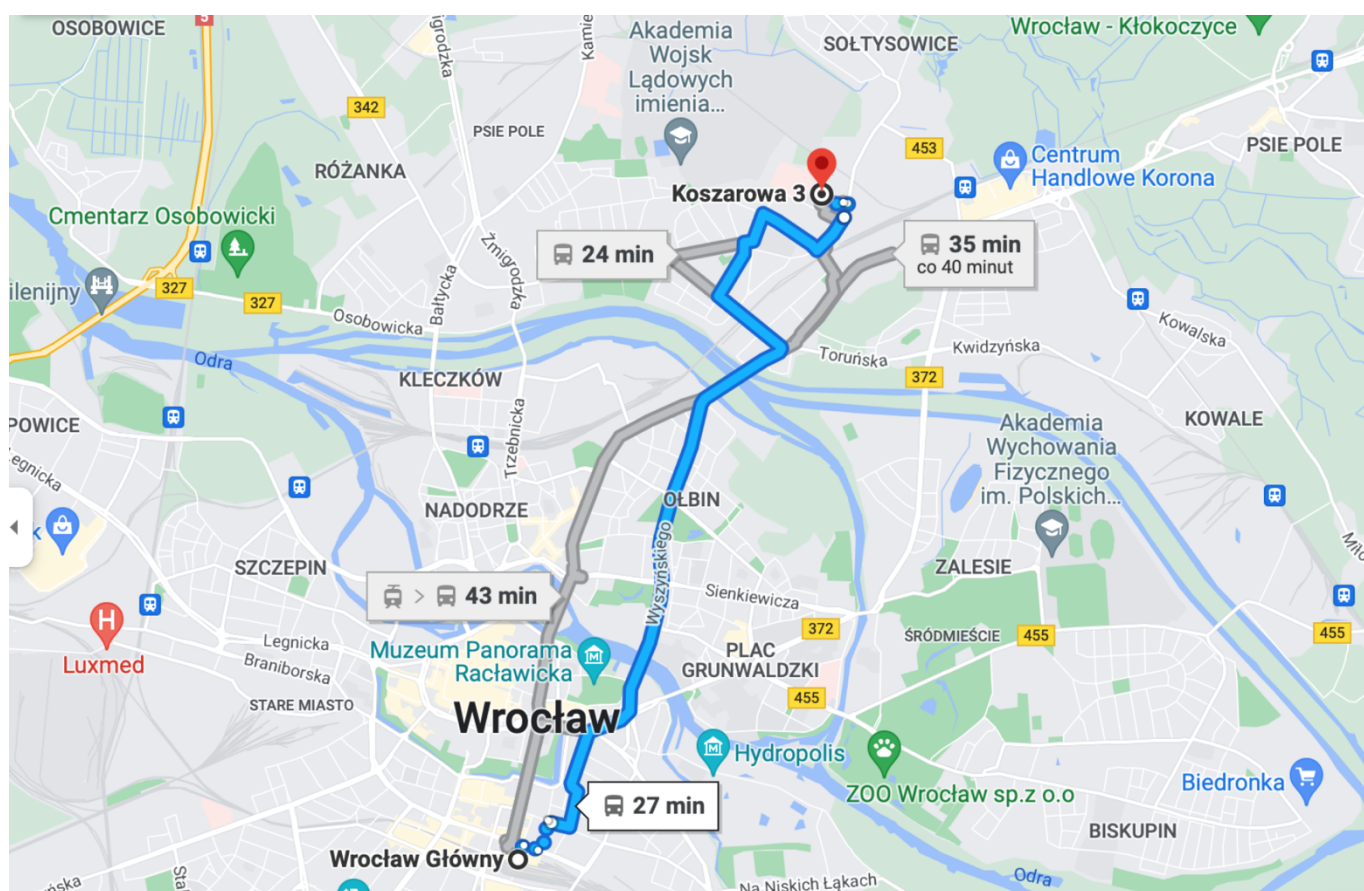

<https://www.google.pl/maps/place/Instytut+Studiów+Międzynarodowych/@51.141461,17.0668313,17z/data=!3m1!4b1!4m6!3m5!1s0x470fe9ae8bf4d389:0xea9dbd66a0dea9ec!8m2!3d51.141461!4d17.06902!16s%2Fg%2F1232ply5>

KOMUNIKACJA MIEJSKA: SZCZEGÓŁOWE TRASY

Z Dworca PKP/PKS – przystanek: Dworzec Główny – ulica Peronowa

Autobus nr N (kierunek Litewska) do przystanku **Damrota** – następnie przesiadka w **autobus nr A** (kierunek Koszarowa szpital)

Z Dworca PKP/PKS – przystanek: ulica Dworcowa (około 500 metrów od dworca)

Autobus nr A (kierunek Koszarowa szpital)

Uniwersytet
Wrocławski

UCZELNIA
BADAWCZA

INICJATYWA DOSKONAŁOŚCI

Ministerstwo Nauki
i Szkolnictwa Wyższego