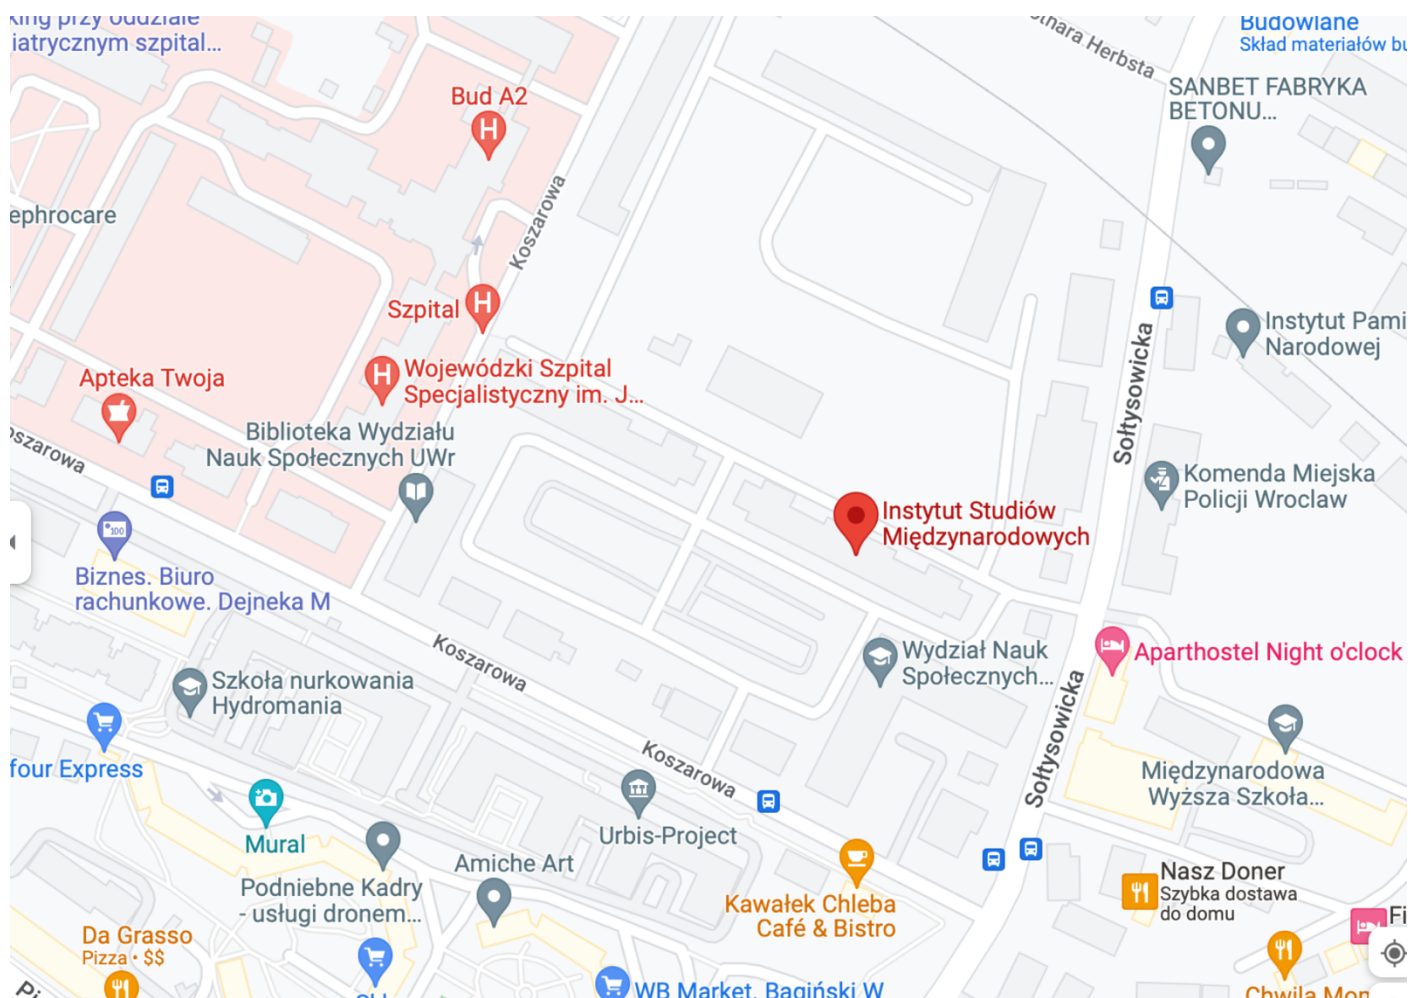

INICJATYWA DOSKONAŁOŚCI

Ministerstwo Nauki
i Szkolnictwa Wyższego

Lokalizacja: Kampus Wydział Nauk Społecznych UWr, Koszarowa 3, 51-149 Wrocław

Instytut Politologii (bud. 2/3) (sesja plenarna)

Instytut Studiów Międzynarodowych (bud. 21)

<https://www.google.pl/maps/place/Instytut+Studiów+Międzynarodowych/@51.141461,17.0668313,17z/data=!3m1!4b1!4m6!3m5!1s0x470fe9ae8bf4d389:0xea9dbd66a0dea9ec!8m2!3d51.141461!4d17.06902!16s%2Fg%2F1232ply5>